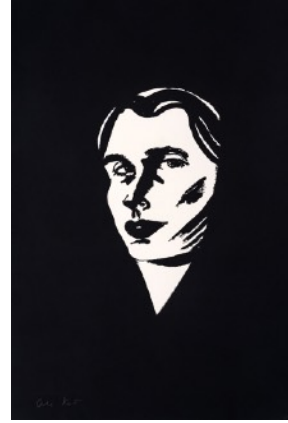

BLACK 1 (DANIELLE)

BLACK 2 (JUAN)

BLACK 3 (VIVIEN)

**BLACK 4
(FRANCESCO)**

BLACK 5 (NICOLE)

Alex Katz

Black (Portfolio)

2022

Aquatint on Somerset Satin White, 300 gsm

22.5 x 15.25 inches (57 x 39 cm)